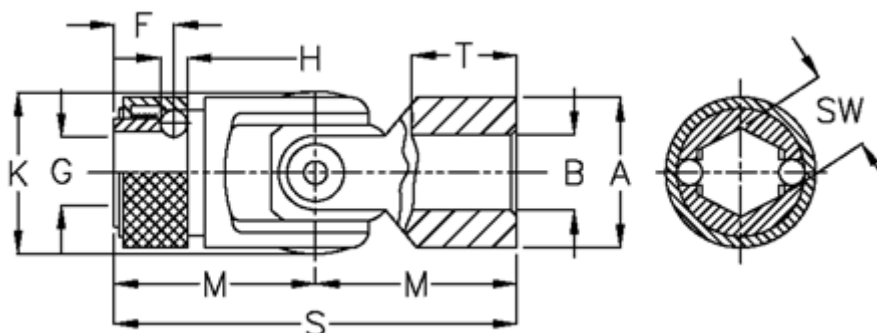

Varenummer: 07732426
Beskrivelse: Krydsled med glideleje og snaplås
0.732.426

Mål

A	= 32	s	= 86
B H7	= 16	sw	= 16.00
F	= 14.0	T	= 25
G	= 14.8		
H	= 6.35		
K	= 33.5		
M	= 43		
MD max. Nm	= 60		